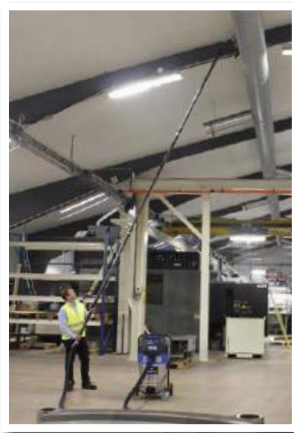

SpaceVac

Puhdista ulko- ja sisätilat samalla laitteella!